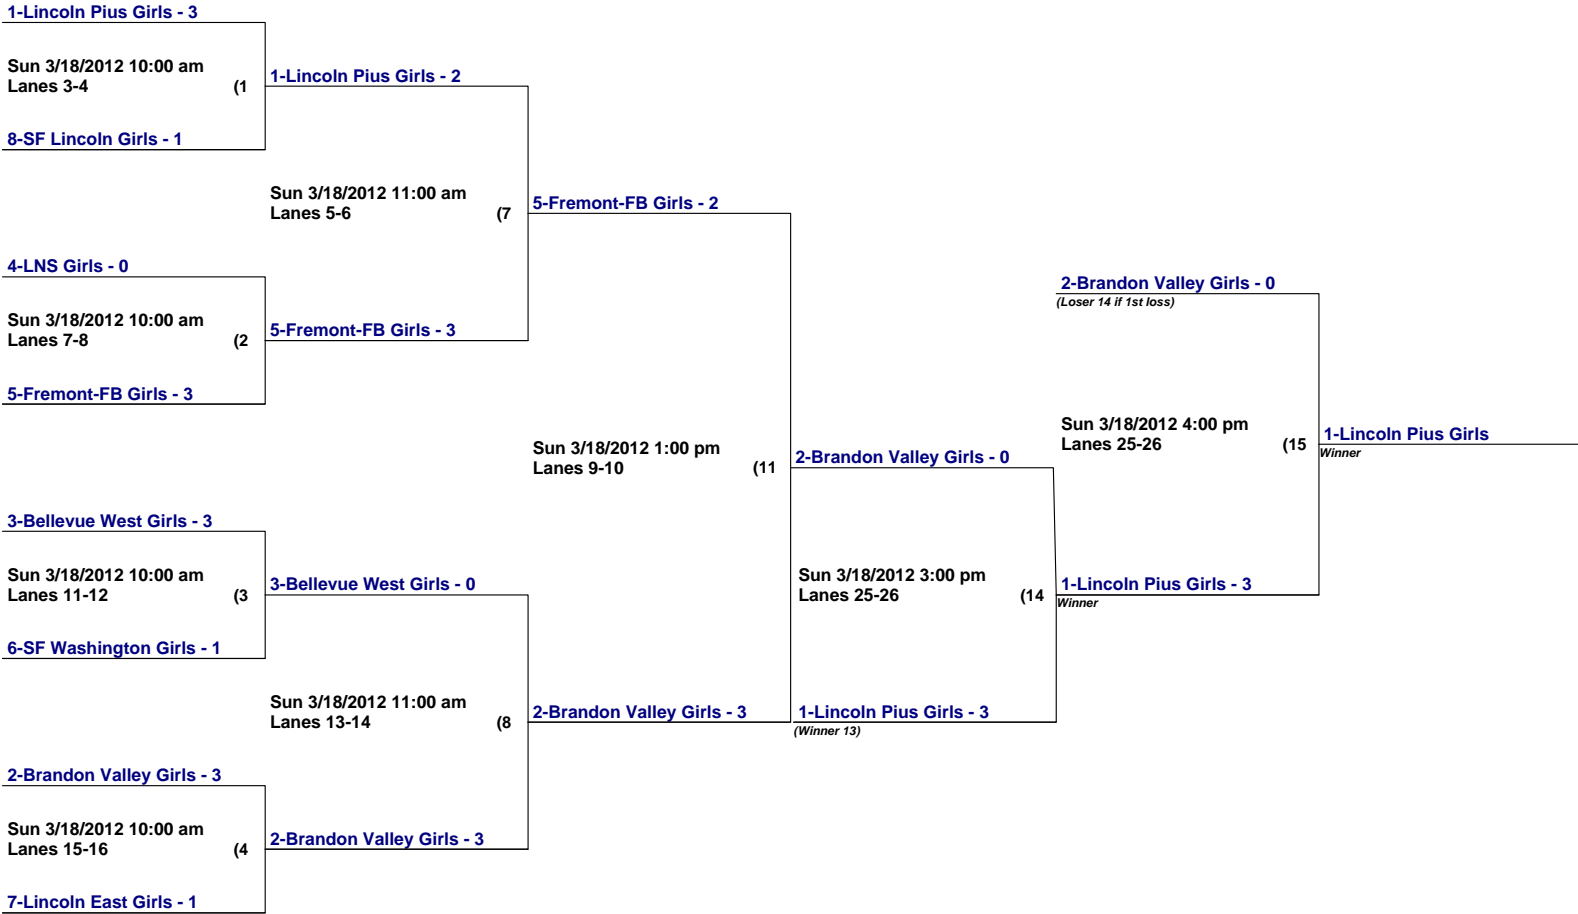

2012 Star City High School Open

Girls Division

Sun Valley Lanes

321 Victory Ln., Lincoln, NE 68528
(402)-475-3469 www.sunvalleylanes.com

Date: 3/17/2012

Time: 19:35

Best players

Tournament: 2012 SCHSO

Event: Team

Squads: Girls 1130am, Girls 4pm

Sort by scratch

P	Player	Team	Hdcp	Games	Sc. avg.	Tot. avg.	Scratch	Total
1	Kelly Machacek (ID:132)	Linc Pius X Girl	0	3	214.33	214.33	643	643
2	April Campbell (ID:144)	Bellevue W Girls	0	3	200.33	200.33	601	601
3	Meghan Straub (ID:128)	Linc Pius X Girl	0	3	197.00	197.00	591	591
4	Haley Rubin (ID:138)	Bran Valley Girl	0	3	193.67	193.67	581	581
5	Mallory McQuistan (ID:125)	Fremont-FB Girls	0	3	193.67	193.67	581	581
6	Emily Steinhouse (ID:137)	Bran Valley Girl	0	3	192.67	192.67	578	578
7	Kirsten Kingston (ID:140)	Bellevue W Girls	0	3	189.33	189.33	568	568
8	Larami Harris (ID:123)	Fremont-FB Girls	0	3	179.33	179.33	538	538
9	Alexis Madison (ID:142)	Bellevue W Girls	0	3	176.67	176.67	530	530
10	Kaylee Petersen (ID:131)	Linc Pius X Girl	0	3	176.33	176.33	529	529
11	Britney Kirchoff (ID:147)	LNS Girls	0	3	175.33	175.33	526	526
12	Kierstyn Rief (ID:184)	Omaha Ronc Girls	0	3	173.67	173.67	521	521
13	Erin Rasmussen (ID:177)	SF Linc Girls	0	3	170.67	170.67	512	512
14	Molly Muldoon (ID:126)	Fremont-FB Girls	0	3	169.67	169.67	509	509
15	Rachel Tunender (ID:160)	SF Wash Girls	0	3	169.00	169.00	507	507
16	Haley Hall (ID:149)	LNS Girls	0	3	167.67	167.67	503	503
17	Emily Weers (ID:146)	LNS Girls	0	3	167.67	167.67	503	503
18	Makenzie London (ID:151)	Linc East Girls	0	3	167.67	167.67	503	503
19	Nicole Thill (ID:161)	SF Wash Girls	0	3	167.00	167.00	501	501
20	Kendra Porter (ID:148)	LNS Girls	0	3	167.00	167.00	501	501
21	Caitlin Hammond (ID:134)	Bran Valley Girl	0	3	166.67	166.67	500	500
22	Sam Kazda (ID:154)	Linc East Girls	0	3	164.33	164.33	493	493
23	Jessika Lierz (ID:129)	Linc Pius X Girl	0	3	163.33	163.33	490	490
24	Britney Pojar (ID:143)	Bellevue W Girls	0	3	161.33	161.33	484	484